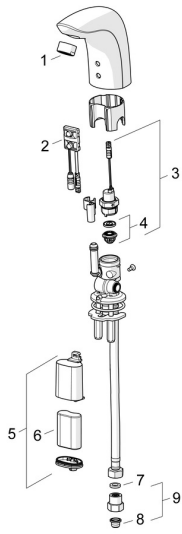

EAN: 4057304001079
static.hansa.com/64402211

Parti di ricambio

SP64402210

	Nome	Codice
01	Aeratore, M24x1, 6 l/min Cromo	59913727
02	Sensore, 6 V Fuori produzione	59914093
02	Sensore, 6 V / 72h/2min Fuori produzione	59914286
02	Sensore, 6/9/12 V, Bluetooth	59914567
03	Valvola Magnetica, 6 V	59914091
04	Membrana per valvola magnetica	1006500V
04	Membrana con o-ring Fuori produzione	59914090
05	Box per batteria completo, 2CR5 6 V	59914088
06	Batteria, 2CR5 6 V	59911670
07	Giunto, 8x14.3x2	59914087
08	Filtro per impurità	59914085
09	Valvola antiriflusso e filtro Cromo	59914086