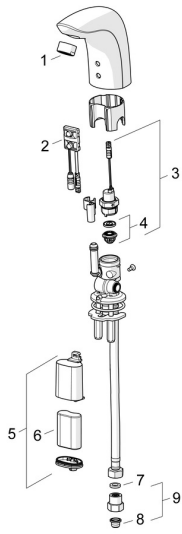

EAN: 4057304001079
static.hansa.com/64402211

Pièces de rechange

SP64402210

	Nom	Code
01	Aérateur, M24x1, 6 l/min Chrome	59913727
02	Sensor, 6 V Arrête	59914093
02	Sensor, 6 V / 72h/2min Arrête	59914286
02	Sensor, 6/9/12 V, Bluetooth	59914567
03	Électrovanne, 6 V	59914091
04	Membrane pour électro-vanne	1006500V
04	Membrane Arrête	59914090
05	Boîtier à pile, complet, 2CR5 6 V	59914088
06	Piles, 2CR5 6 V	59911670
07	Joint, 8x14.3x2	59914087
08	Filtres	59914085
09	Clapet anti-retour + filtre Chrome	59914086