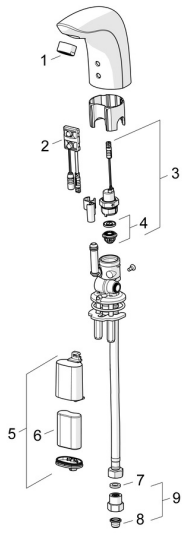

EAN: 4057304001079
static.hansa.com/64402211

Ersatzteile

SP64402210

	Name	Art.-Nr.
01	Luftsprudler, M24x1, 6 l/min Chrom	59913727
02	Sensor, 6 V Ausgelaufen	59914093
02	Sensor, 6 V / 72h/2min Ausgelaufen	59914286
02	Sensor, 6/9/12 V, Bluetooth	59914567
03	Magnetventil, 6 V	59914091
04	Membrane für Magnetventil	1006500V
04	Stützring Membrane Ausgelaufen	59914090
05	Batteriegehäuse inkl. Batterie, 2CR5 6 V	59914088
06	Batterie, 2CR5 6 V	59911670
07	Dichtung, 8x14.3x2	59914087
08	Schmutzfangsiebe	59914085
09	Stopfen Rückschlagventil Chrom	59914086