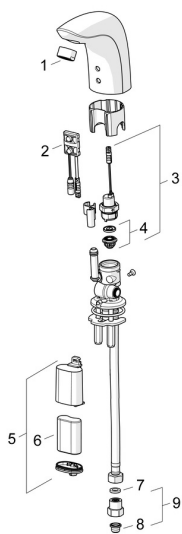

EAN: 4057304001079
static.hansa.com/64402211

Náhradní díly

SP64402210

	Název	Kód
01	Aerator, M24x1, 6 l/min Chrom	59913727
02	Senzor, 6 V Ukončeno	59914093
02	Senzor, 6 V / 72h/2min Ukončeno	59914286
02	Senzor, 6/9/12 V, Bluetooth	59914567
03	Elektromagnetický ventil, 6 V	59914091
04	Membrána elektromagnetického ventilu	1006500V
04	Upevňovací kroužek pro membránu Ukončeno	59914090
05	Skříňka s monočlánkem, 2CR5 6 V	59914088
06	Monočlánek, 2CR5 6 V	59911670
07	Těsnění, 8x14.3x2	59914087
08	Čistící filtr	59914085
09	Zpětný ventil s filtrem Chrom	59914086