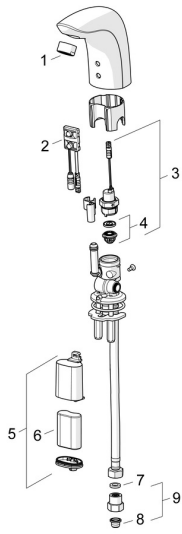

EAN: 4057304001017
static.hansa.com/64402210

Náhradné diely

SP64402210

	Názov	Kód
01	Aerator, M24x1, 6 l/min Chróm	59913727
02	Senzor, 6 V Ukončené	59914093
02	Senzor, 6 V / 72h/2min Ukončené	59914286
02	Senzor, 6/9/12 V, Bluetooth	59914567
03	Elektromagnetický ventil, 6 V	59914091
04	Membrána	1006500V
04	Upevňovací krúžok pre membránu Ukončené	59914090
05	Skrinka s monočlánkom, 2CR5 6 V	59914088
06	Batéria, 2CR5 6 V	59911670
07	Tesnenie, 8x14.3x2	59914087
08	Vstupný, čistiaci filter	59914085
09	Spätný ventil s filtrom Chróm	59914086