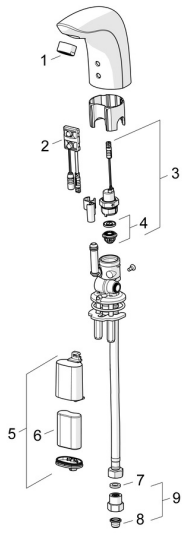

EAN: 4057304001017
static.hansa.com/64402210

Reserveonderdelen

SP64402210

	Naam	Code
01	Mousseur, M24x1, 6 l/min Chrom	59913727
02	Fotocel, 6 V Stopgezet	59914093
02	Fotocel, 6 V /72h/2min Stopgezet	59914286
02	Fotocel, 6/9/12 V, Bluetooth	59914567
03	Magneetventiel, 6 V	59914091
04	Membraam voor ventiel	1006500V
04	Membraamhouder Stopgezet	59914090
05	Patareikarbik kompl., 2CR5 6 V	59914088
06	Batterij, 2CR5 6 V	59911670
07	Dichting, 8x14.3x2	59914087
08	Vuilfilters	59914085
09	Vuilfilters met terugslagklep Chrom	59914086