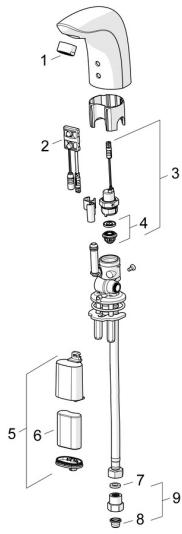

## Parti di ricambio

### SP64402210

|    | Nome   | Codice   |
|----|--|----------|
| 01 | Aeratore, M24x1, 6 l/min Cromo                 | 59913727 |
| 02 | Sensore, 6 V <b>Fuori produzione</b>           | 59914093 |
| 02 | Sensore, 6 V /72h/2min <b>Fuori produzione</b> | 59914286 |
| 02 | Sensore, 6/9/12 V, Bluetooth                   | 59914567 |
| 03 | Valvola Magnetica, 6 V                         | 59914091 |
| 04 | Membrana per valvola magnetica                 | 1006500V |
| 04 | Membrana con o-ring <b>Fuori produzione</b>    | 59914090 |
| 05 | Box per batteria completo, 2CR5 6 V            | 59914088 |
| 06 | Batteria, 2CR5 6 V                             | 59911670 |
| 07 | Giunto, 8x14.3x2                               | 59914087 |
| 08 | Filtro per impurità                            | 59914085 |
| 09 | Valvola antiriflusso e filtro Cromo            | 59914086 |