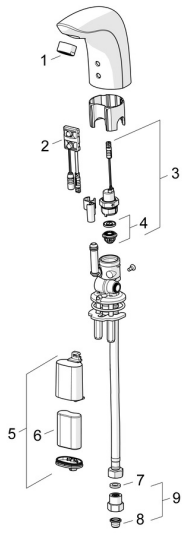

EAN: 4057304001017
static.hansa.com/64402210

Pièces de rechange

SP64402210

	Nom	Code
01	Aérateur, M24x1, 6 l/min Chrome	59913727
02	Sensor, 6 V Arrête	59914093
02	Sensor, 6 V / 72h/2min Arrête	59914286
02	Sensor, 6/9/12 V, Bluetooth	59914567
03	Électrovanne, 6 V	59914091
04	Membrane pour électro-vanne	1006500V
04	Membrane Arrête	59914090
05	Boîtier à pile, complet, 2CR5 6 V	59914088
06	Piles, 2CR5 6 V	59911670
07	Joint, 8x14.3x2	59914087
08	Filtres	59914085
09	Clapet anti-retour + filtre Chrome	59914086