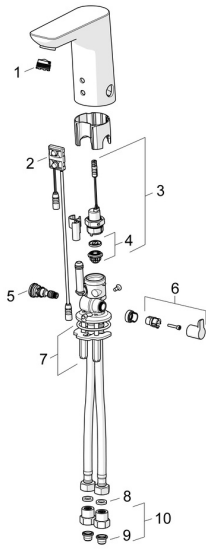

## Parti di ricambio

### SP06142201

	Nome	Codice
01	Aeratore, M18.5x1, TJ	59913366
02	Sensore, 12 V <b>Fuori produzione</b>	59914098
02	Sensore, 6/9/12 V, Bluetooth	59914567
03	Valvola Magnetica, 6 V	59914091
04	Membrana per valvola magnetica	1006500V
04	Membrana con o-ring <b>Fuori produzione</b>	59914090
05	Regolatore di temperatura	59914193
06	Maniglia per regolazione della temperatura Cromo	59914108
07	Set di fissaggio	59914132
08	Giunto, 8x14.3x2	59914087
09	Filtro per impurità	59914085
10	Valvola antiriflusso e filtro Cromo	59914086
N.I.	Pezzi di bloccaggio	59914106