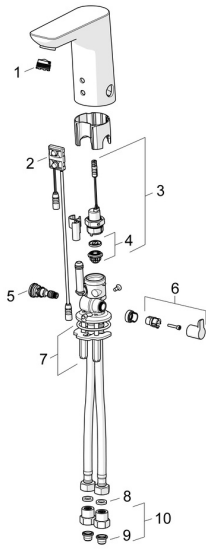

EAN: 4057304018954
static.hansa.com/64162009

Ersatzteile

SP06142201

	Name	Art.-Nr.
01	Luftsprudler, M18.5x1, TJ	59913366
02	Sensor, 12 V Ausgelaufen	59914098
02	Sensor, 6/9/12 V, Bluetooth	59914567
03	Magnetventil, 6 V	59914091
04	Membrane für Magnetventil	1006500V
04	Stützring Membrane Ausgelaufen	59914090
05	Temperatureinstellsatz	59914193
06	Temperatur-Wählgriff Chrom	59914108
07	Befestigungssatz	59914132
08	Dichtung, 8x14.3x2	59914087
09	Schmutzfangsiebe	59914085
10	Stopfen Rückschlagventil Chrom	59914086
N.I.	Begrenzer	59914106