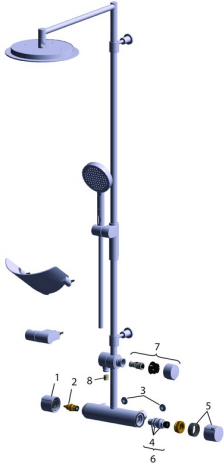

## Reserveonderdelen

### SP64159101

	Naam	Code
1	Debiethendel <span style="background-color: #cccccc;">Stopgezet</span>	59914246
2	Binnenwerk, G1/2 Chrom	59914111
3	Filter dichting, G3/4	59911076
4	O-ring	59914113
5	Temperatuur hendel <span style="background-color: #cccccc;">Stopgezet</span>	59914134
6	Thermostaat/binnenwerk, 3.4	59914114
7	Omsteller	59914249
8	Terugslagklep, DN15	59914250
N.I.	Zeephouder	59914276
N.I.	Regendouche, d 238 mm Chrom	59914277