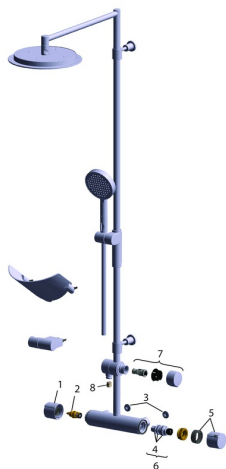

EAN: 4015474277236
static.hansa.com/64159101

Náhradní díly

SP64159101

	Název	Kód
1	Rukojeť regulátoru průtoku Ukončeno	59914246
2	Vršek, G1/2 Chrom	59914111
3	Těsnění s filtrem, G3/4	59911076
4	O-kroužek	59914113
5	Ovladač regulátoru teploty Ukončeno	59914134
6	Termoelement/Kartuše, 3,4	59914114
7	Přepínač	59914249
8	Zpětný ventil, DN15	59914250
N.I.	Mýdelník	59914276
N.I.	Sprchová s dešťovou sprchou, d 238 mm Chrom	59914277