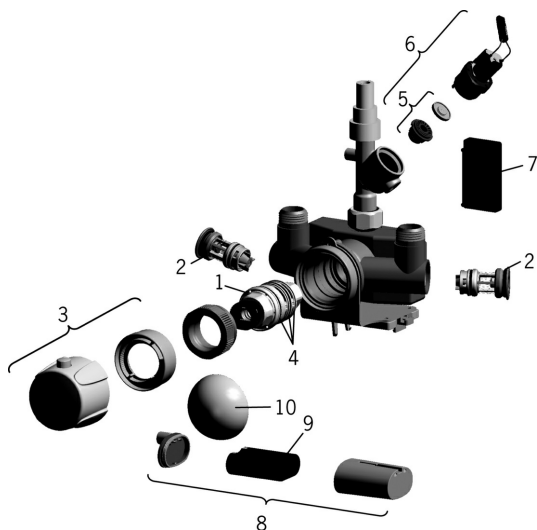

EAN: 4015474277205
static.hansa.com/64152200

Náhradné diely

SP64152200

	Názov	Kód
01	Termoelement/Kartuš, 3.4	59914114
02	Spätný ventil s filtrom	59914237
03	Rukoväť regulátora teploty	59914238
04	O-kružok (komplet)	59914113
05	Membrána	1006500V
05	Upevňovací kružok pre membránu Ukončené	59914090
06	Elektromagnetický ventil, 6 V	59914091
07	Senzor, 6 V	59914239
08	Skrinka s monočlánkom, 2CR5 6 V	59914088
09	Batéria, 2CR5 6 V	59911670
10	Antivandal krytka termostatu Ukončené	59914240
N.I.	Temperature adjustment limiter	59914426