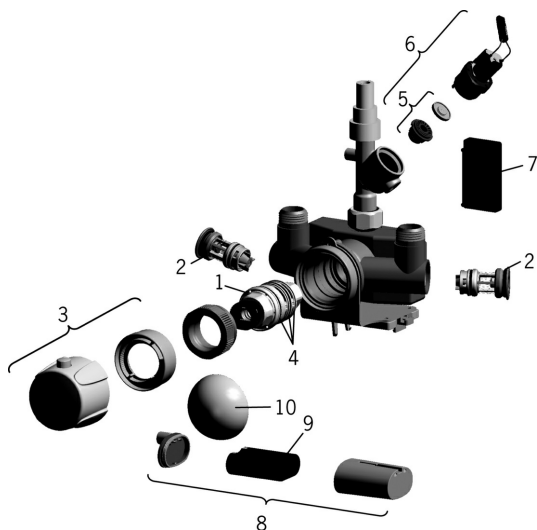

EAN: 4015474277205
static.hansa.com/64152200

Parti di ricambio

SP64152200

	Nome	Codice
01	Cartuccia termostatica, 3.4	59914114
02	Valvola antiriflusso e filtro	59914237
03	Maniglia per regolazione della temperatura	59914238
04	O-ring	59914113
05	Membrana per valvola magnetica	1006500V
05	Membrana con o-ring Fuori produzione	59914090
06	Valvola Magnetica, 6 V	59914091
07	Sensore, 6 V	59914239
08	Box per batteria completo, 2CR5 6 V	59914088
09	Batteria, 2CR5 6 V	59911670
10	Protezione Fuori produzione	59914240
N.I.	Temperature adjustment limiter	59914426