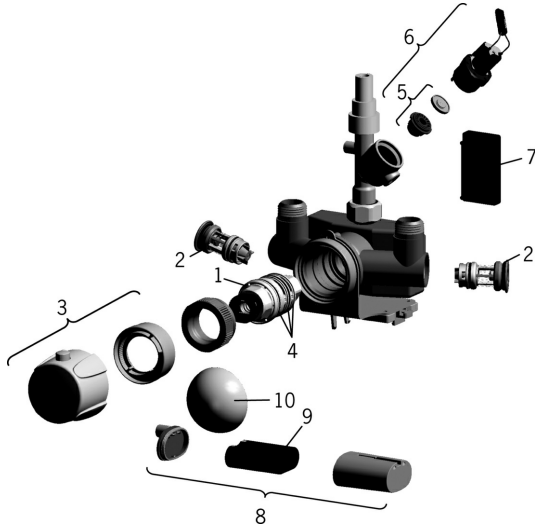

EAN: 4015474277205
static.hansa.com/64152200

Ersatzteile

SP64152200

	Name	Art.-Nr.
01	Thermostatkartusche, 3.4	59914114
02	Stopfen Rückschlagventil	59914237
03	Temperatureinstellgriff	59914238
04	O-Ringsatz	59914113
05	Membrane für Magnetventil	1006500V
05	Stützring Membrane Ausgelaufen	59914090
06	Magnetventil, 6 V	59914091
07	Sensor, 6 V	59914239
08	Batteriegehäuse inkl. Batterie, 2CR5 6 V	59914088
09	Batterie, 2CR5 6 V	59911670
10	Schutzkappe Ausgelaufen	59914240
N.I.	Temperaturanschlag	59914426