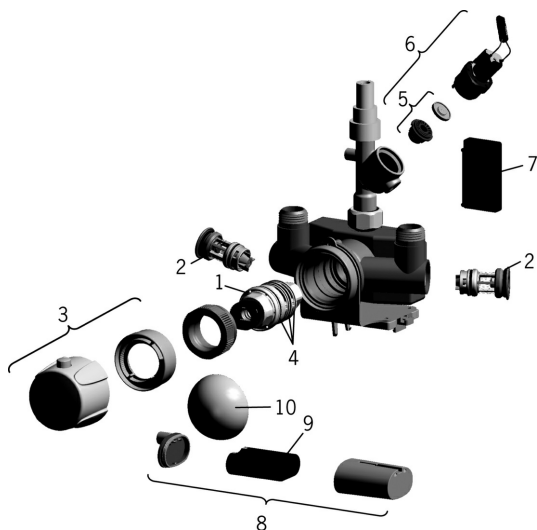

EAN: 4015474277205
static.hansa.com/64152200

Náhradní díly

SP64152200

	Název	Kód
01	Termoelement/Kartuše, 3,4	59914114
02	Zpětný ventil s filtrem	59914237
03	Ovladač regulátoru teploty	59914238
04	O-kroužek	59914113
05	Membrána elektromagnetického ventilu	1006500V
05	Upevňovací kroužek pro membránu Ukončeno	59914090
06	Elektromagnetický ventil, 6 V	59914091
07	Senzor, 6 V	59914239
08	Skříňka s monočlánkem, 2CR5 6 V	59914088
09	Monočlánek, 2CR5 6 V	59911670
10	Antivandal krytka termostatu Ukončeno	59914240
N.I.	Temperature adjustment limiter	59914426