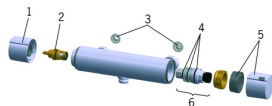

EAN: 4015474277274
static.hansa.com/64140101

Náhradné diely

SP64140101

	Názov	Kód
1	Rukoväť regulátora prietoku vody Ukončené	59914246
2	Sedlo, G1/2	59914207
3	Tesnenie s filtrom, G3/4	59911076
4	O-kružok (komplet)	59914113
5	Rukoväť regulátora teploty Ukončené	59914134
6	Termoelement/Kartuš, 3.4	59914114
N.I.	Temperature adjustment limiter	59914426