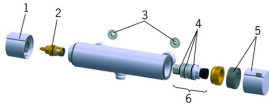

EAN: 4015474277274
static.hansa.com/64140101

Parti di ricambio

SP64140101

	Nome	Codice
1	Manopola di apertura Fuori produzione	59914246
2	Vitone, G1/2	59914207
3	Guarnizione di filtro, G3/4	59911076
4	O-ring	59914113
5	Maniglia per regolazione della temperatura Fuori produzione	59914134
6	Cartuccia termostatica, 3,4	59914114
N.I.	Temperature adjustment limiter	59914426