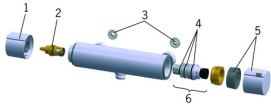

EAN: 4015474277274
static.hansa.com/64140101

Pièces de rechange

SP64140101

	Nom	Code
1	Croisillon d'ouverture Arrêté	59914246
2	Tête, G1/2	59914207
3	Joint filtre, G3/4	59911076
4	Joint torique	59914113
5	Croisillon réglage de température Arrêté	59914134
6	Cartouche thermostatique, 3.4	59914114
N.I.	Temperature adjustment limiter	59914426