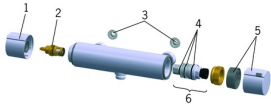

EAN: 4015474277274
static.hansa.com/64140101

Ersatzteile

SP64140101

	Name	Art.-Nr.
1	Mengen-Einstell-Griff Ausgelaufen	59914246
2	Oberteil, G1/2	59914207
3	Schmutzfilter, G3/4	59911076
4	O-Ringsatz	59914113
5	Temperatur-Wählgriff Ausgelaufen	59914134
6	Thermostatkartusche, 3.4	59914114
N.I.	Temperaturanschlag	59914426