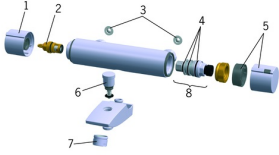

EAN: 4015474277281
static.hansa.com/64132101

Náhradné diely

SP64132101

	Názov	Kód
1	Rukoväť regulátora prietoku vody Ukončené	59914246
2	Sedlo, G1/2 Chróm	59914111
3	Tesnenie s filtrom, G3/4	59911076
4	O-kružok (komplet)	59914113
5	Rukoväť regulátora teploty Ukončené	59914134
6	Prepínač Ukončené	59914247
7	Aerator, M28x1 D Chróm	59907198
8	Termoelement/Kartuš, 3.4	59914114
N.I.	Temperature adjustment limiter	59914426