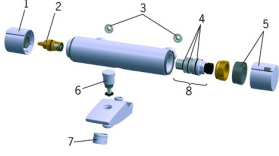

EAN: 4015474277281
static.hansa.com/64132101

Reserveonderdelen

SP64132101

	Naam	Code
1	Debiethendel Stopgezet	59914246
2	Binnenwerk, G1/2 Chrom	59914111
3	Filter dichting, G3/4	59911076
4	O-ring	59914113
5	Temperatuur hendel Stopgezet	59914134
6	Omsteller Stopgezet	59914247
7	Mousseur, M28x1 D Chrom	59907198
8	Thermostaat/binnenwerk, 3.4	59914114
N.I.	Temperature adjustment limiter	59914426