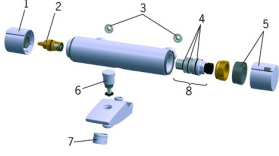

EAN: 4015474277281
static.hansa.com/64132101

Parti di ricambio

SP64132101

	Nome	Codice
1	Manopola di apertura Fuori produzione	59914246
2	Vitone, G1/2 Cromo	59914111
3	Guarnizione di filtro, G3/4	59911076
4	O-ring	59914113
5	Maniglia per regolazione della temperatura Fuori produzione	59914134
6	Deviatore Fuori produzione	59914247
7	Aeratore, M28x1 D Cromo	59907198
8	Cartuccia termostatica, 3.4	59914114
N.I.	Temperature adjustment limiter	59914426