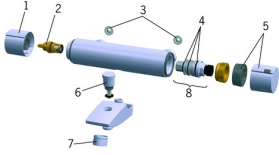

EAN: 4015474277281
static.hansa.com/64132101

Pièces de rechange

SP64132101

	Nom	Code
1	Croisillon d'ouverture Arrêté	59914246
2	Tête, G1/2 Chrome	59914111
3	Joint filtre, G3/4	59911076
4	Joint torique	59914113
5	Croisillon réglage de température Arrêté	59914134
6	Inverseur Arrêté	59914247
7	Aérateur, M28x1 D Chrome	59907198
8	Cartouche thermostatique, 3.4	59914114
N.I.	Temperature adjustment limiter	59914426