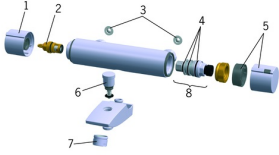

EAN: 4015474277281
static.hansa.com/64132101

Ersatzteile

SP64132101

	Name	Art.-Nr.
1	Mengen-Einstell-Griff Ausgelaufen	59914246
2	Oberteil, G1/2 Chrom	59914111
3	Schmutzfilter, G3/4	59911076
4	O-Ringsatz	59914113
5	Temperatur-Wählgriff Ausgelaufen	59914134
6	Umsteller, automatisch Ausgelaufen	59914247
7	Luftsprudler, M28x1 D Chrom	59907198
8	Thermostatkartusche, 3.4	59914114
N.I.	Temperaturanschlag	59914426