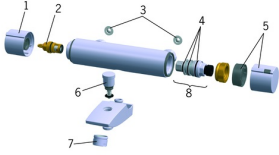

EAN: 4015474277281
static.hansa.com/64132101

Náhradní díly

SP64132101

	Název	Kód
1	Rukojeť regulátoru průtoku Ukončeno	59914246
2	Vršek, G1/2 Chrom	59914111
3	Těsnění s filtrem, G3/4	59911076
4	O-kroužek	59914113
5	Ovladač regulátoru teploty Ukončeno	59914134
6	Přepínač Ukončeno	59914247
7	Aerator, M28x1 D Chrom	59907198
8	Termoelement/Kartuše, 3,4	59914114
N.I.	Temperature adjustment limiter	59914426