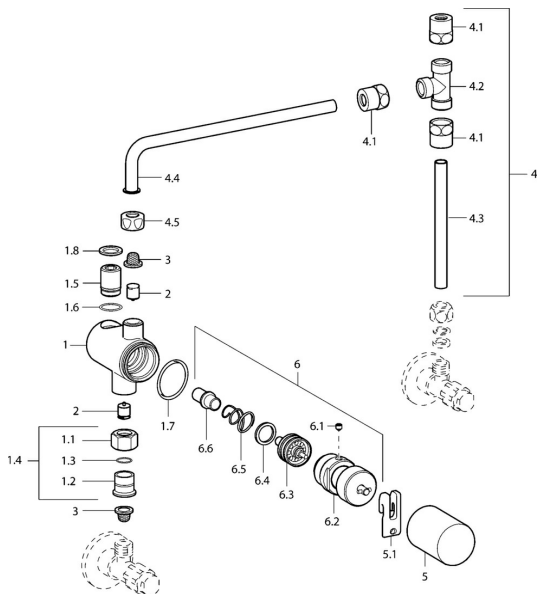

EAN: 4015474106260
static.hansa.com/63410100

Náhradné diely

SP63410100

	Názov	Kód
1.3	O-kružok, d 10.10x1.60 Ukončené	59905072
1.4	Pripojovacie šróbenie, G3/8 Chróm Ukončené	59912848
1.7	O-kružok, d 26.7x1.78 Ukončené	59912849
1.8	Tesnenie sada, 15x10x1 Ukončené	59902927
2	Spätný ventil	59911674
3	Čistiaci filter	59911684
4	Pripojovacie šróbenie, G3/8 Chróm	59912850
4.1	Cramping connector	59905061
4.5	Cramping connector	59905061
5	Krytka Chróm Ukončené	59912851
5.1	Ovládacia rukoväť	59912852
6	Termoelement/Kartuš	59912847
6.1	Skrutka, M5x6, SW2.5	59912617
N.I.	Rinsing part	59912853