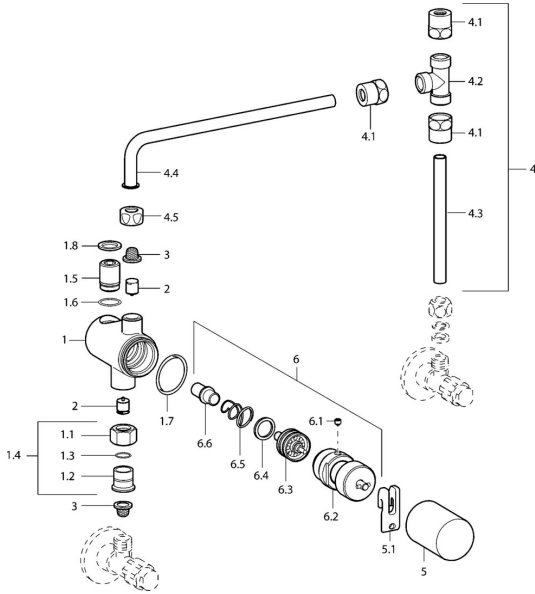

EAN: 4015474106260
static.hansa.com/63410100

Reserveonderdelen

SP63410100

	Naam	Code
1.3	O-ring, d 10.10x1.60 Stopgezet	59905072
1.4	Aansluitnippel, G3/8 Chroom Stopgezet	59912848
1.7	O-ring, d 26.7x1.78 Stopgezet	59912849
1.8	Dichting, 15x10x1 Stopgezet	59902927
2	Terugslagklep	59911674
3	Vuilfilter	59911684
4	Aansluitnippel, G3/8 Chroom	59912850
4.1	Cramping connector	59905061
4.5	Cramping connector	59905061
5	Kap Chroom Stopgezet	59912851
5.1	Hendel	59912852
6	Thermostaat/binnenwerk	59912847
6.1	Schroef, M5x6, SW2.5	59912617
N.I.	Spoelkruis	59912853