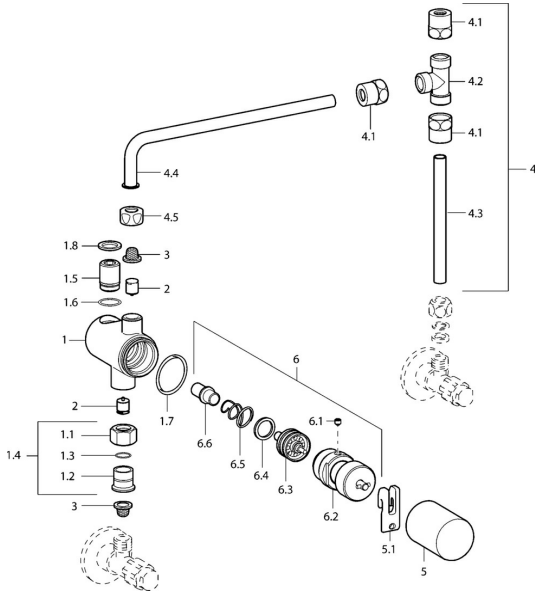

## Parti di ricambio

### SP63410100

	Nome	Codice
1.3	O-ring, d 10.10x1.60 <b>Fuori produzione</b>	59905072
1.4	Nipplo di collegamento, G3/8 Cromo <b>Fuori produzione</b>	59912848
1.7	O-ring, d 26.7x1.78 <b>Fuori produzione</b>	59912849
1.8	Kit di guarnizione, 15x10x1 <b>Fuori produzione</b>	59902927
2	Valvola antiriflusso	59911674
3	Filtro per impurità	59911684
4	Nipplo di collegamento, G3/8 Cromo	59912850
4.1	Cramping connector	59905061
4.5	Cramping connector	59905061
5	Cappuccio Cromo <b>Fuori produzione</b>	59912851
5.1	Leva	59912852
6	Cartuccia termostatica	59912847
6.1	Screw, M5x6, SW2.5	59912617
N.I.	Attacco per spurgo tubi	59912853