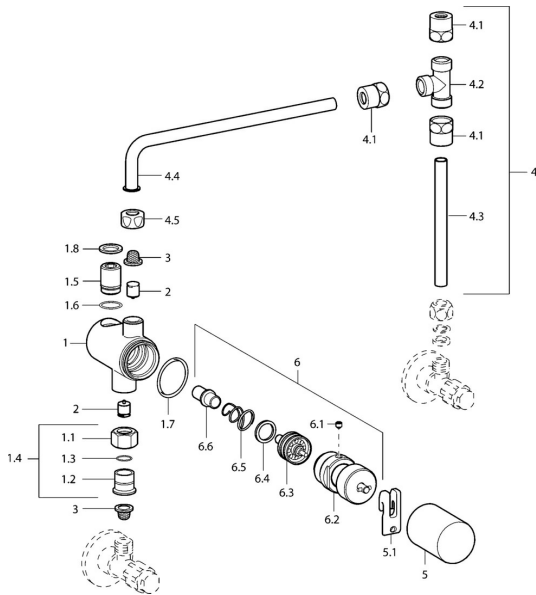

EAN: 4015474106260
static.hansa.com/63410100

Pièces de rechange

SP63410100

	Nom	Code
1.3	Joint, d 10.10x1.60 Arrêté	59905072
1.4	Mamelon de raccordement, G3/8 Chrome Arrêté	59912848
1.7	Joint, d 26.7x1.78 Arrêté	59912849
1.8	Set de fixation pour bec, 15x10x1 Arrêté	59902927
2	Clapet anti-retour	59911674
3	Filtre à impureté	59911684
4	Mamelon de raccordement, G3/8 Chrome	59912850
4.1	Cramping connector	59905061
4.5	Cramping connector	59905061
5	Chape Chrome Arrêté	59912851
5.1	Levier	59912852
6	Cartouche thermostatique	59912847
6.1	Vis, M5x6, SW2.5	59912617
N.I.	Kit de purge	59912853