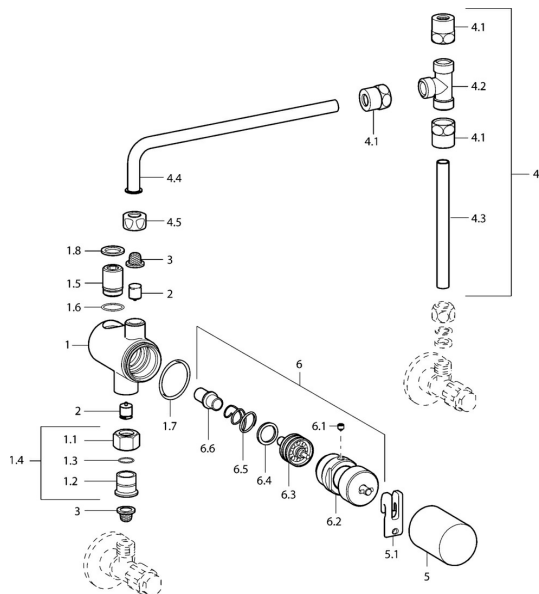

EAN: 4015474106260
static.hansa.com/63410100

Náhradní díly

SP63410100

	Název	Kód
1.3	O-kroužek, d 10.10x1.60 Ukončeno	59905072
1.4	Připojovací šroubení, G3/8 Chrom Ukončeno	59912848
1.7	O-kroužek, d 26.7x1.78 Ukončeno	59912849
1.8	Těsnící sada, 15x10x1 Ukončeno	59902927
2	Zpětný ventil	59911674
3	Čistící filtr	59911684
4	Připojovací šroubení, G3/8 Chrom	59912850
4.1	Cramping connector	59905061
4.5	Cramping connector	59905061
5	Krytka Chrom Ukončeno	59912851
5.1	Páka	59912852
6	Termoelement/Kartuše	59912847
6.1	Šroub, M5x6, SW2.5	59912617
N.I.	Čistící kus	59912853