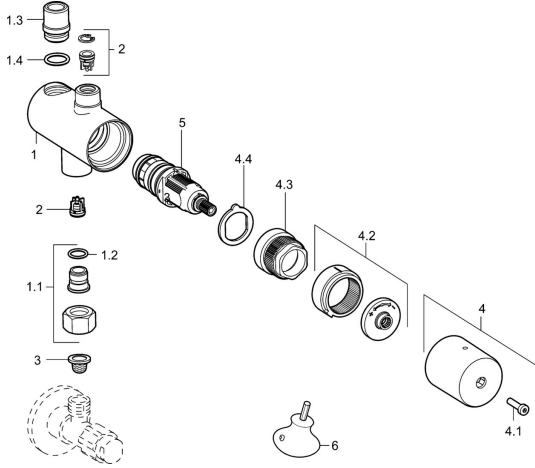

EAN: 4015474275270
static.hansa.com/63410020

Ersatzteile

SP63410020

	Name	Art.-Nr.
1.1	Anschlussnippel, G3/8 Chrom Ausgelaufen	59912848
1.2	O-Ring, d 10.10x1.60 Ausgelaufen	59905072
2	RV-Patrone, DN8	59914030
3	Schmutzfilter	59911684
4	Griff	59914171
4.1	Schraubenset Ausgelaufen	59914174
4.2	Temperatur-Anschlagring Ausgelaufen	59914172
4.3	Befestigungsschraube, M30x2 SW22 Ausgelaufen	59914173
4.4	Schraubenset Ausgelaufen	59914174
5	Thermostatkartusche, 2,7	59913823
6	Schlüssel	59914077