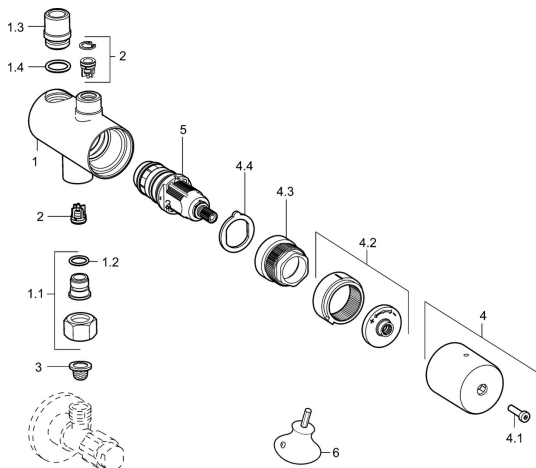

## Náhradní díly

### SP63410020

	Název	Kód
1.1	Připojovací šroubení, G3/8 Chrom <b>Ukončeno</b>	59912848
1.2	O-kroužek, d 10.10x1.60 <b>Ukončeno</b>	59905072
2	Zpětný ventil, DN8	59914030
3	Čistící filtr	59911684
4	Ovládací páka	59914171
4.1	Sada šroubů <b>Ukončeno</b>	59914174
4.2	Temperature adjustment limiter <b>Ukončeno</b>	59914172
4.3	Upevňovací šroub, M30x2 SW22 <b>Ukončeno</b>	59914173
4.4	Sada šroubů <b>Ukončeno</b>	59914174
5	Termoelement /Kartuše, 2,7	59913823
6	Klíč	59914077