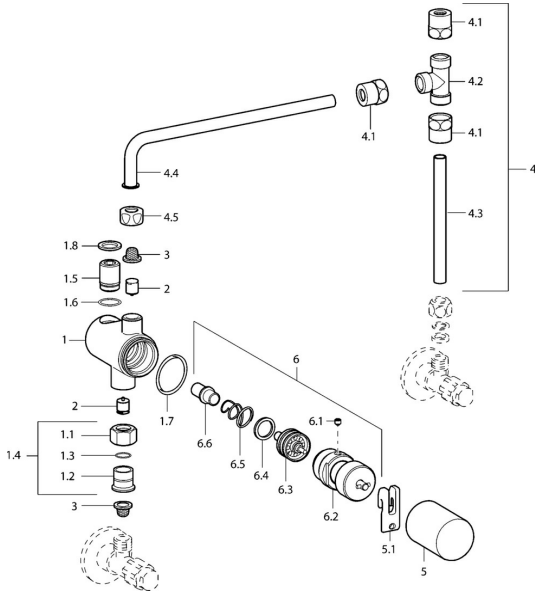

EAN: 4015474106277
static.hansa.com/63410000

Náhradné diely

SP63410100

	Názov	Kód
1.3	O-kružok, d 10.10x1.60 Ukončené	59905072
1.4	Pripojovacie šróbenie, G3/8 Chróm Ukončené	59912848
1.7	O-kružok, d 26.7x1.78 Ukončené	59912849
1.8	Tesnenie sada, 15x10x1 Ukončené	59902927
2	Spätný ventil	59911674
3	Čistiaci filter	59911684
4	Pripojovacie šróbenie, G3/8 Chróm	59912850
4.1	Cramping connector	59905061
4.5	Cramping connector	59905061
5	Krytka Chróm Ukončené	59912851
5.1	Ovládacia rukoväť	59912852
6	Termoelement/Kartuš	59912847
6.1	Skrutka, M5x6, SW2.5	59912617
N.I.	Rinsing part	59912853