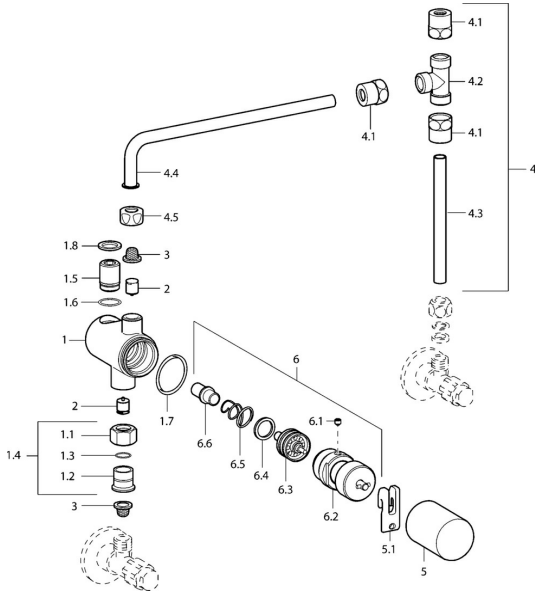

EAN: 4015474106277
static.hansa.com/63410000

Reserveonderdelen

SP63410100

	Naam	Code
1.3	O-ring, d 10.10x1.60 Stopgezet	59905072
1.4	Aansluitnippel, G3/8 Chroom Stopgezet	59912848
1.7	O-ring, d 26.7x1.78 Stopgezet	59912849
1.8	Dichting, 15x10x1 Stopgezet	59902927
2	Terugslagklep	59911674
3	Vuilfilter	59911684
4	Aansluitnippel, G3/8 Chroom	59912850
4.1	Cramping connector	59905061
4.5	Cramping connector	59905061
5	Kap Chroom Stopgezet	59912851
5.1	Hendel	59912852
6	Thermostaat/binnenwerk	59912847
6.1	Schroef, M5x6, SW2.5	59912617
N.I.	Spoelkruis	59912853