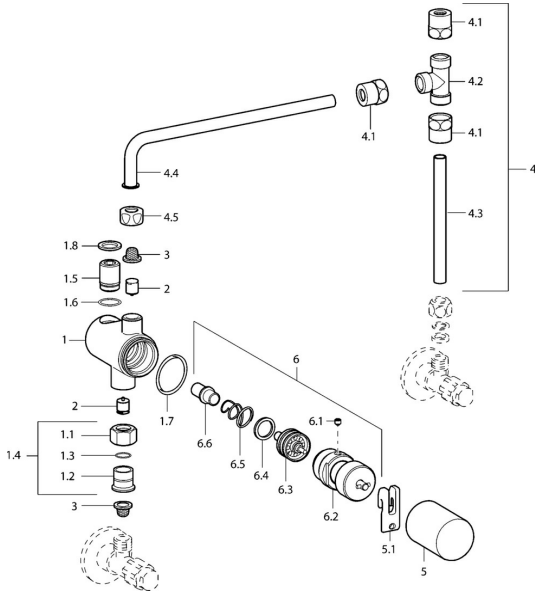

EAN: 4015474106277
static.hansa.com/63410000

Parti di ricambio

SP63410100

	Nome	Codice
1.3	O-ring, d 10.10x1.60 Fuori produzione	59905072
1.4	Nipplo di collegamento, G3/8 Cromo Fuori produzione	59912848
1.7	O-ring, d 26.7x1.78 Fuori produzione	59912849
1.8	Kit di guarnizione, 15x10x1 Fuori produzione	59902927
2	Valvola antiriflusso	59911674
3	Filtro per impurità	59911684
4	Nipplo di collegamento, G3/8 Cromo	59912850
4.1	Cramping connector	59905061
4.5	Cramping connector	59905061
5	Cappuccio Cromo Fuori produzione	59912851
5.1	Leva	59912852
6	Cartuccia termostatica	59912847
6.1	Screw, M5x6, SW2.5	59912617
N.I.	Attacco per spurgo tubi	59912853