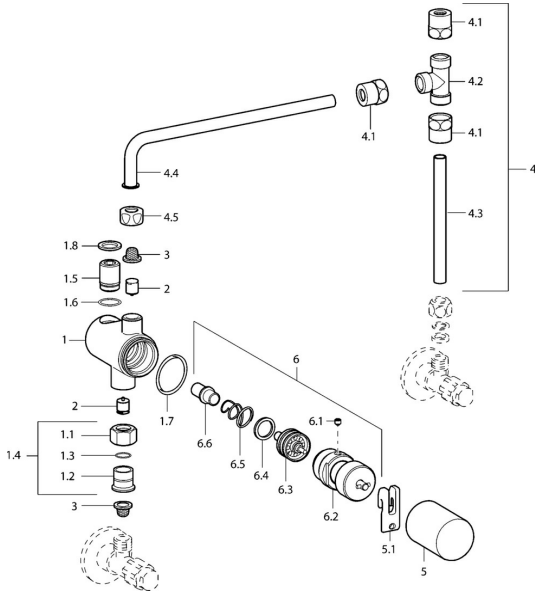

EAN: 4015474106277
static.hansa.com/63410000

Pièces de rechange

SP63410100

	Nom	Code
1.3	Joint, d 10.10x1.60 Arrêté	59905072
1.4	Mamelon de raccordement, G3/8 Chrome Arrêté	59912848
1.7	Joint, d 26.7x1.78 Arrêté	59912849
1.8	Set de fixation pour bec, 15x10x1 Arrêté	59902927
2	Clapet anti-retour	59911674
3	Filtre à impureté	59911684
4	Mamelon de raccordement, G3/8 Chrome	59912850
4.1	Cramping connector	59905061
4.5	Cramping connector	59905061
5	Chape Chrome Arrêté	59912851
5.1	Levier	59912852
6	Cartouche thermostatique	59912847
6.1	Vis, M5x6, SW2.5	59912617
N.I.	Kit de purge	59912853