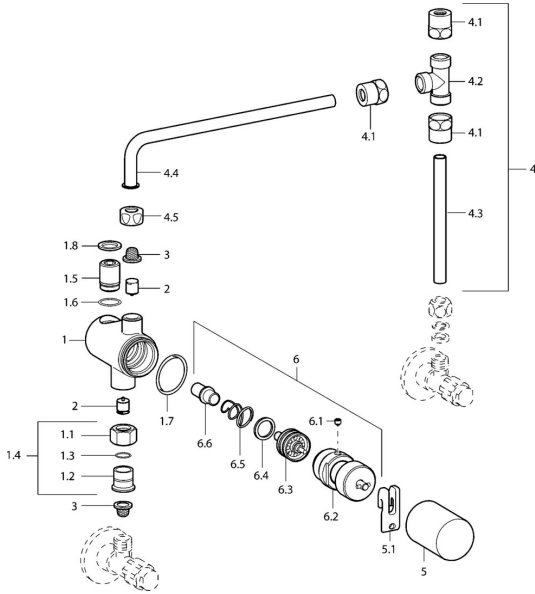

## Ersatzteile

### SP63410100

	Name	Art.-Nr.
1.3	O-Ring, d 10.10x1.60 <span style="background-color: #cccccc;">Ausgelaufen</span>	59905072
1.4	Anschlussnippel, G3/8 Chrom <span style="background-color: #cccccc;">Ausgelaufen</span>	59912848
1.7	O-Ring, d 26.7x1.78 <span style="background-color: #cccccc;">Ausgelaufen</span>	59912849
1.8	Dichtungskit, 15x10x1 <span style="background-color: #cccccc;">Ausgelaufen</span>	59902927
2	Rückflussverhinderer	59911674
3	Schmutzfilter	59911684
4	Anschlussnippel, G3/8 Chrom	59912850
4.1	Klemmverschraubung	59905061
4.5	Klemmverschraubung	59905061
5	Abdeckkappe Chrom <span style="background-color: #cccccc;">Ausgelaufen</span>	59912851
5.1	Hebel	59912852
6	Thermostatkartusche	59912847
6.1	Schraube, M5x6, SW2.5	59912617
N.I.	Spülteil, Spülstopfen	59912853