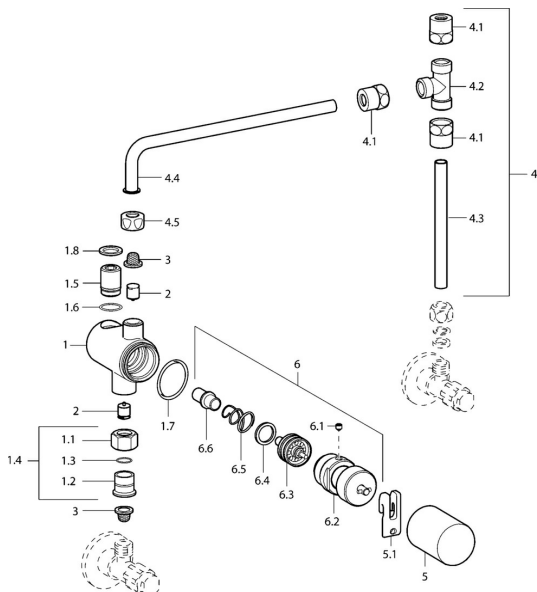

EAN: 4015474106277
static.hansa.com/63410000

Náhradní díly

SP63410100

	Název	Kód
1.3	O-kroužek, d 10.10x1.60 Ukončeno	59905072
1.4	Připojovací šroubení, G3/8 Chrom Ukončeno	59912848
1.7	O-kroužek, d 26.7x1.78 Ukončeno	59912849
1.8	Těsnící sada, 15x10x1 Ukončeno	59902927
2	Zpětný ventil	59911674
3	Čistící filtr	59911684
4	Připojovací šroubení, G3/8 Chrom	59912850
4.1	Cramping connector	59905061
4.5	Cramping connector	59905061
5	Krytka Chrom Ukončeno	59912851
5.1	Páka	59912852
6	Termoelement/Kartuše	59912847
6.1	Šroub, M5x6, SW2.5	59912617
N.I.	Čistící kus	59912853