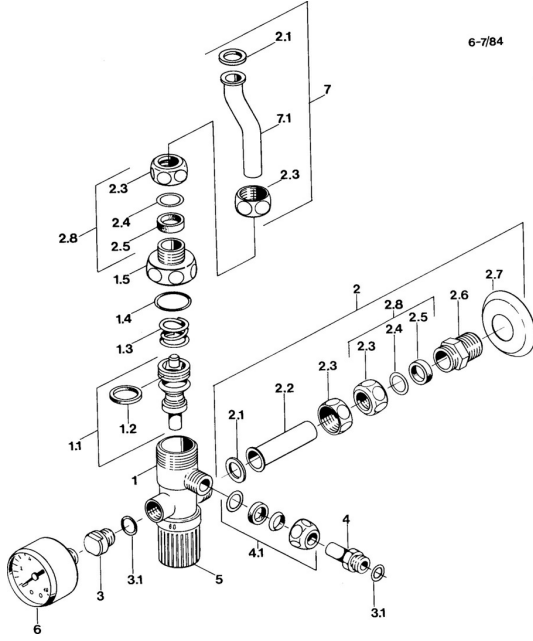

EAN: 4015474053649
static.hansa.com/63400000

Náhradné diely

SP63400000

6-7/84

	Názov	Kód
1.4	O-kružok, d 23.5x1.78	59905101
2	Potrubie Ukončené	59905107
2.1	Tesnenie, 18.5x12.2x1.5	59902313
2.2	Potrubie Ukončené	59905106
2.3	Montáž matice	59901998
2.4	[SK3238]	59902456
2.5	Tesnenie sada	59901999
2.6	Vsuvka	59902427
2.8	Pripojovacie matice, G1/2	59911214
3.1	O-kružok, d 10.10x1.60 Ukončené	59905072
4.1	Cramping connector	59905061
6	Zobrazíť, R1/4 10 bar SI Ukončené	59902545