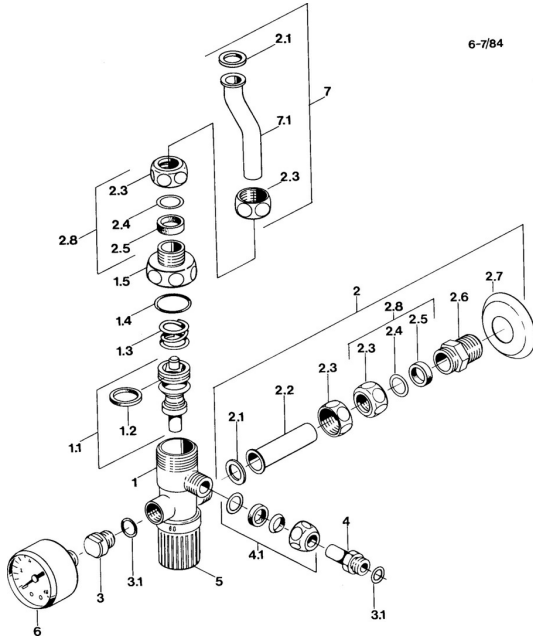

Reserveonderdelen

SP63400000

	Naam	Code
1.4	O-ring, d 23.5x1.78	59905101
2	Pijp Stopgezet	59905107
2.1	Dichting, 18.5x12.2x1.5	59902313
2.2	Pijp Stopgezet	59905106
2.3	Montage moer	59901998
2.4	[DU3238]	59902456
2.5	Dichting	59901999
2.6	Nippel	59902427
2.8	Aansluiting moer, G1/2	59911214
3.1	O-ring, d 10.10x1.60 Stopgezet	59905072
4.1	Cramping connector	59905061
6	Beeldscherm, R1/4 10 bar SI Stopgezet	59902545