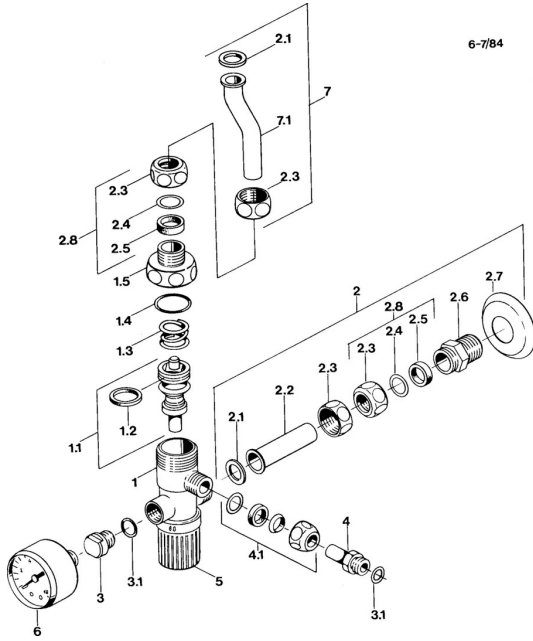

EAN: 4015474053649
static.hansa.com/63400000

Parti di ricambio

SP63400000

6-7/84

	Nome	Codice
1.4	O-ring, d 23.5x1.78	59905101
2	Fuori produzione	59905107
2.1	Giunto, 18.5x12.2x1.5	59902313
2.2	Fuori produzione	59905106
2.3	Raccordo dado	59901998
2.4	[IT3238]	59902456
2.5	Kit di guarnizione	59901999
2.6	Niplo	59902427
2.8	Dado di collegamento, G1/2	59911214
3.1	O-ring, d 10.10x1.60 Fuori produzione	59905072
4.1	Cramping connector	59905061
6	Visualizza, R1/4 10 bar SI Fuori produzione	59902545