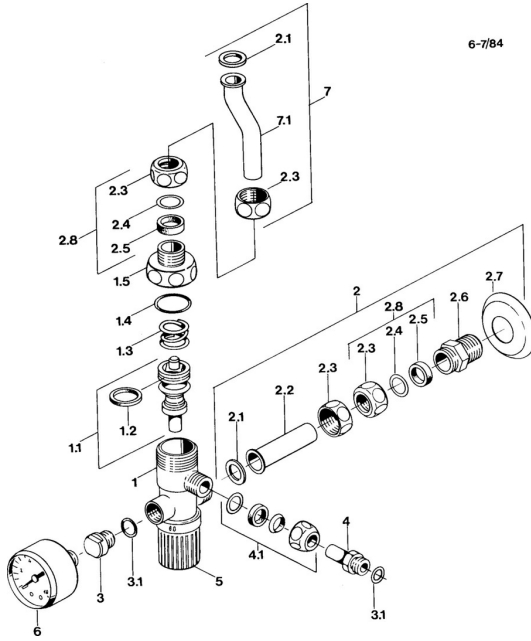

Pièces de rechange

SP63400000

	Nom	Code
1.4	Joint, d 23.5x1.78	59905101
2	Tuyau Arrête	59905107
2.1	Joint, 18.5x12.2x1.5	59902313
2.2	Tuyau Arrête	59905106
2.3	Écrou du raccord	59901998
2.4	Disk	59902456
2.5	Set de fixation pour bec	59901999
2.6	Nipple	59902427
2.8	Écrou de connexion, G1/2	59911214
3.1	Joint, d 10.10x1.60 Arrête	59905072
4.1	Cramping connector	59905061
6	Affichage, R1/4 10 bar SI Arrête	59902545