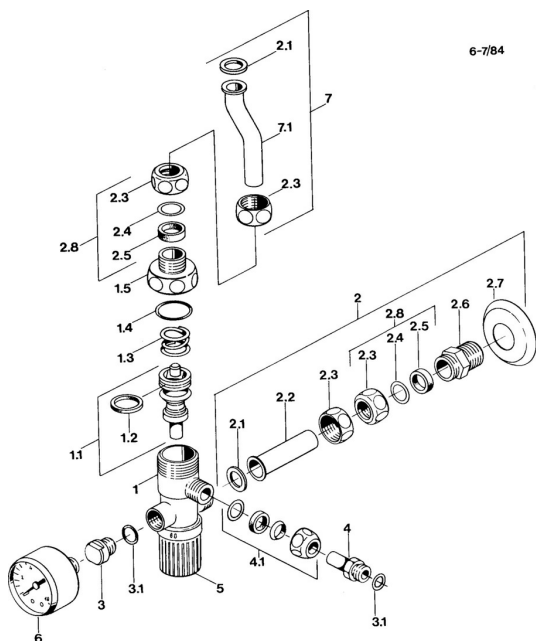

## Náhradní díly

### SP63400000

	Název	Kód
1.4	O-kroužek, d 23.5x1.78	59905101
2	Roura <b>Ukončeno</b>	59905107
2.1	Těsnění, 18.5x12.2x1.5	59902313
2.2	Roura <b>Ukončeno</b>	59905106
2.3	Montáž matice	59901998
2.4	[CZ3238]	59902456
2.5	Těsnící sada	59901999
2.6	Šroubení	59902427
2.8	Připojovací matice, G1/2	59911214
3.1	O-kroužek, d 10.10x1.60 <b>Ukončeno</b>	59905072
4.1	Cramping connector	59905061
6	Zobrazit, R1/4 10 bar SI <b>Ukončeno</b>	59902545