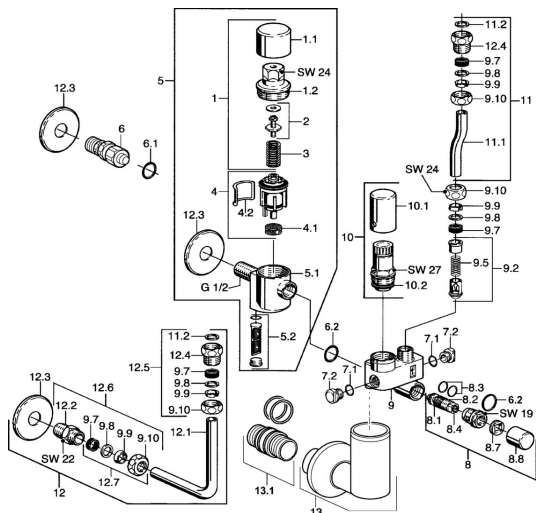

Náhradné diely

SP633123500061

	Názov	Kód
1	Housing, SW24 SI	59904632
4	Vstupný redukčný ventil	59901981
4.1	Filtre Ukončené	59904927
4.2	Tesniaci O-kružok Ukončené	59901982
5.2	Filtre Ukončené	59912037
6	Pripojovacie šróbenie	59910737
6.1	O-kružok, d 10x2.5 Ukončené	59914057
6.2	O-kružok, d 18x2	59901422
7.1	O-kružok, d 10.10x1.60 Ukončené	59905072
8	Uzatvárací ventil	59904925
8.8	Krytka Biela Ukončené	59912241
9	Ventil Chróm	59912245
9.2	Spätňý ventil	59905003
9.7	Tesnenie sada	59901999
9.8	[SK3238]	59902456
9.9	Kružok	59912040
9.10	Montáž matice	59901998
10	Ventil, 6 bar	59904642
10.1	Krytka Biela Ukončené	59912243
10.2	Tesnenie sada	59911174
11	Potrubie	59905125
11.2	Tesnenie, 18.5x12.2x1.5	59902313
12	Potrubie, L=210	59905126
12.4	Vsuvka	59902560
12.5	Pripojovacie šróbenie	59912043
12.6	Vsuvka	59902427
12.7	Pripojovacie matice, G1/2	59911214
13	Biela	59912244
13.1	Redukcia, G1/2-G3/4, L=45	59909003