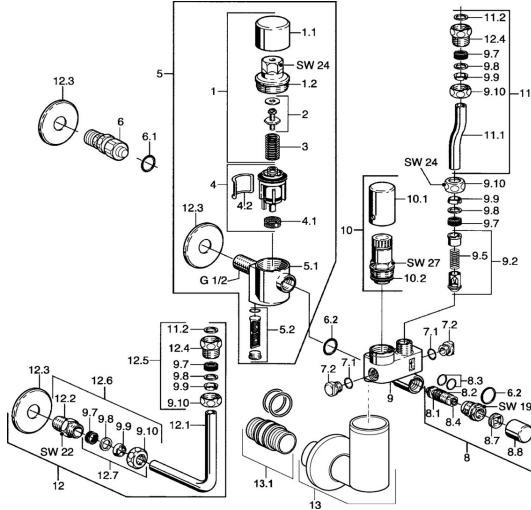

Reserveonderdelen

SP633123500061

	Naam	Code
1	Housing, SW24 SI	59904632
4	Lijn aanpassing ventiel	59901981
4.1	Filter sproeier Stopgezet	59904927
4.2	O-ring voor waste Stopgezet	59901982
5.2	Filter sproeier Stopgezet	59912037
6	Aansluitnippel	59910737
6.1	O-ring, d 10x2.5 Stopgezet	59914057
6.2	O-ring, d 18x2	59901422
7.1	O-ring, d 10.10x1.60 Stopgezet	59905072
8	Afsluiter	59904925
8.8	Kap Wit Stopgezet	59912241
9	Klep Chroom	59912245
9.2	Terugslagklep	59905003
9.7	Dichting	59901999
9.8	[DU3238]	59902456
9.9	Ring	59912040
9.10	Montage moer	59901998
10	Klep, 6 bar	59904642
10.1	Kap Wit Stopgezet	59912243
10.2	Dichting	59911174
11	Pijp	59905125
11.2	Dichting, 18.5x12.2x1.5	59902313
12	Pijp, L=210	59905126
12.4	Nippel	59902560
12.5	Aansluitnippel	59912043
12.6	Nippel	59902427
12.7	Aansluiting moer, G1/2	59911214
13	Wit	59912244
13.1	Aanpasser, G1/2-G3/4, L=45	59909003