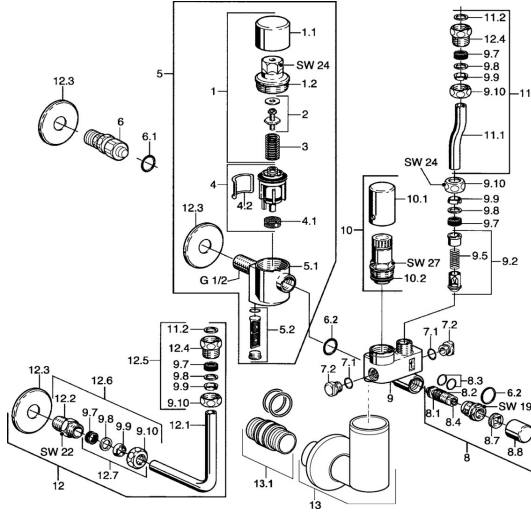

**Parti di ricambio**
**SP633123500061**

|      | Nome  | Codice   |
|------|---|----------|
| 1    | Housing, SW24 SI                              | 59904632 |
| 4    | Livello di regolazione della valvola          | 59901981 |
| 4.1  | Filtro <b>Fuori produzione</b>                | 59904927 |
| 4.2  | Anello di guarnizione <b>Fuori produzione</b> | 59901982 |
| 5.2  | Filtro <b>Fuori produzione</b>                | 59912037 |
| 6    | Niplo di collegamento                         | 59910737 |
| 6.1  | O-ring, d 10x2.5 <b>Fuori produzione</b>      | 59914057 |
| 6.2  | O-ring, d 18x2                                | 59901422 |
| 7.1  | O-ring, d 10.10x1.60 <b>Fuori produzione</b>  | 59905072 |
| 8    | Valvola di intercettazione                    | 59904925 |
| 8.8  | Cappuccio Bianco <b>Fuori produzione</b>      | 59912241 |
| 9    | Valvola Cromo                                 | 59912245 |
| 9.2  | Valvola antiriflusso                          | 59905003 |
| 9.7  | Kit di guarnizione                            | 59901999 |
| 9.8  | [IT3238]                                      | 59902456 |
| 9.9  | Anello  | 59912040 |
| 9.10 | Raccordo dado                                 | 59901998 |
| 10   | Valvola, 6 bar                                | 59904642 |
| 10.1 | Cappuccio Bianco <b>Fuori produzione</b>      | 59912243 |
| 10.2 | Kit di guarnizione                            | 59911174 |
| 11   |   | 59905125 |
| 11.2 | Giunto, 18,5x12,2x1,5                         | 59902313 |
| 12   | , L=210                                       | 59905126 |
| 12.4 | Niplo   | 59902560 |
| 12.5 | Niplo di collegamento                         | 59912043 |
| 12.6 | Niplo   | 59902427 |
| 12.7 | Dado di collegamento, G1/2                    | 59911214 |
| 13   | Bianco  | 59912244 |
| 13.1 | Adattatore, G1/2-G3/4, L=45                   | 59909003 |