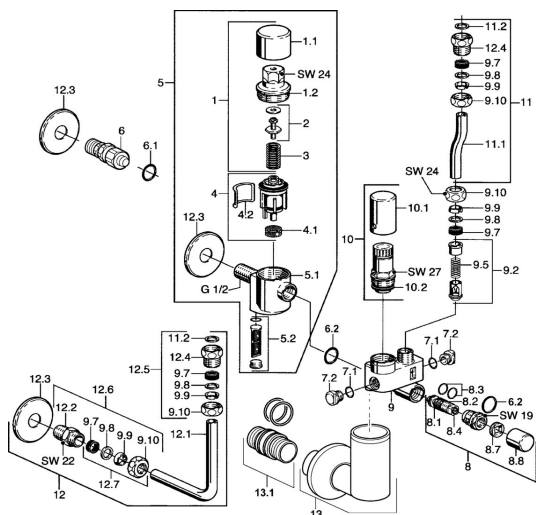

Pièces de rechange

SP633123500061

	Nom	Code
1	Boîtier, SW24 SI	59904632
4	Vanne de réglage en ligne	59901981
4.1	Tête de douchette Arrêté	59904927
4.2	Joint Arrêté	59901982
5.2	Tête de douchette Arrêté	59912037
6	Mamelon de raccordement	59910737
6.1	Joint, d 10x2.5 Arrêté	59914057
6.2	Joint, d 18x2	59901422
7.1	Joint, d 10.10x1.60 Arrêté	59905072
8	Vanne d'arrêt	59904925
8.8	Chape Blanc Arrêté	59912241
9	Vanne Chrome	59912245
9.2	Clapet anti-retour	59905003
9.7	Set de fixation pour bec	59901999
9.8	Disk	59902456
9.9	Anneau	59912040
9.10	Écrou du raccord	59901998
10	Vanne, 6 bar	59904642
10.1	Chape Blanc Arrêté	59912243
10.2	Set de fixation pour bec	59911174
11	Tuyau	59905125
11.2	Joint, 18.5x12.2x1.5	59902313
12	Tuyau, L=210	59905126
12.4	Nipple	59902560
12.5	Mamelon de raccordement	59912043
12.6	Nipple	59902427
12.7	Écrou de connexion, G1/2	59911214
13	Blanc	59912244
13.1	Adaptateur, G1/2-G3/4, L=45	59909003