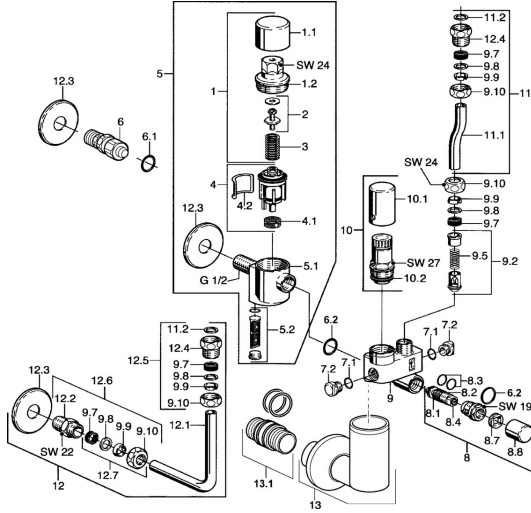

Ersatzteile

SP633123500061

	Name	Art.-Nr.
1	Umhüllung, SW24 SI	59904632
4	Regelventil	59901981
4.1	Sieb Ausgelaufen	59904927
4.2	Formdichtung Ausgelaufen	59901982
5.2	Sieb Ausgelaufen	59912037
6	Anschlussnippel	59910737
6.1	O-Ring, d 10x2.5 Ausgelaufen	59914057
6.2	O-Ring, d 18x2	59901422
7.1	O-Ring, d 10.10x1.60 Ausgelaufen	59905072
8	Absperrventil	59904925
8.8	Abdeckkappe Weiss Ausgelaufen	59912241
9	Ventil Chrom	59912245
9.2	Rückflussverhinderer	59905003
9.7	Dichtungskit	59901999
9.8	Scheibe	59902456
9.9	Ring	59912040
9.10	Überwurfmutter	59901998
10	Ventil, 6 bar	59904642
10.1	Abdeckkappe Weiss Ausgelaufen	59912243
10.2	Dichtungskit	59911174
11	Rohr	59905125
11.2	Dichtung, 18.5x12.2x1.5	59902313
12	Rohr, L=210	59905126
12.4	Nippel	59902560
12.5	Anschlussnippel	59912043
12.6	Nippel	59902427
12.7	Anschlussmutter, G1/2	59911214
13	Abtropf- und Füllventil Weiss	59912244
13.1	Übergangsnippel, G1/2-G3/4, L=45	59909003