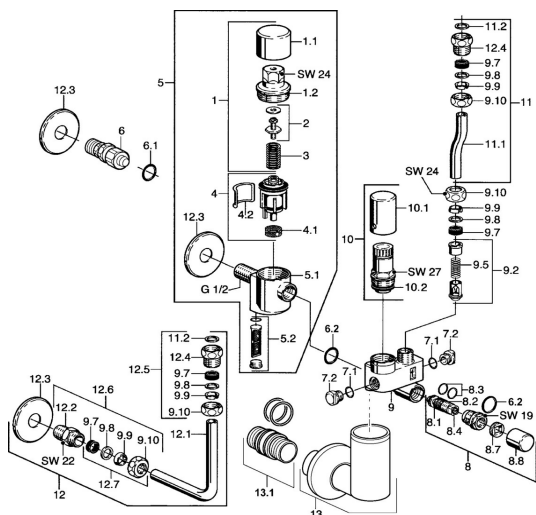

EAN: 4015474053786
static.hansa.com/633123500061

Náhradní díly

SP633123500061

	Název	Kód
1	Pouzdro, SW24 SI	59904632
4	Vstupní redukční ventil	59901981
4.1	Filtr Ukončeno	59904927
4.2	Těsnící O-kroužek Ukončeno	59901982
5.2	Filtr Ukončeno	59912037
6	Připojovací šroubení	59910737
6.1	O-kroužek, d 10x2.5 Ukončeno	59914057
6.2	O-kroužek, d 18x2	59901422
7.1	O-kroužek, d 10.10x1.60 Ukončeno	59905072
8	Uzavírací ventil	59904925
8.8	Krytka Bílá Ukončeno	59912241
9	Ventilů Chrom	59912245
9.2	Zpětný ventil	59905003
9.7	Těsnící sada	59901999
9.8	[CZ3238]	59902456
9.9	Kroužek	59912040
9.10	Montáž matice	59901998
10	Ventilů, 6 bar	59904642
10.1	Krytka Bílá Ukončeno	59912243
10.2	Těsnící sada	59911174
11	Roura	59905125
11.2	Těsnění, 18.5x12.2x1.5	59902313
12	Roura, L=210	59905126
12.4	Šroubení	59902560
12.5	Připojovací šroubení	59912043
12.6	Šroubení	59902427
12.7	Připojovací matice, G1/2	59911214
13	Bílá	59912244
13.1	Redukce, G1/2-G3/4, L=45	59909003